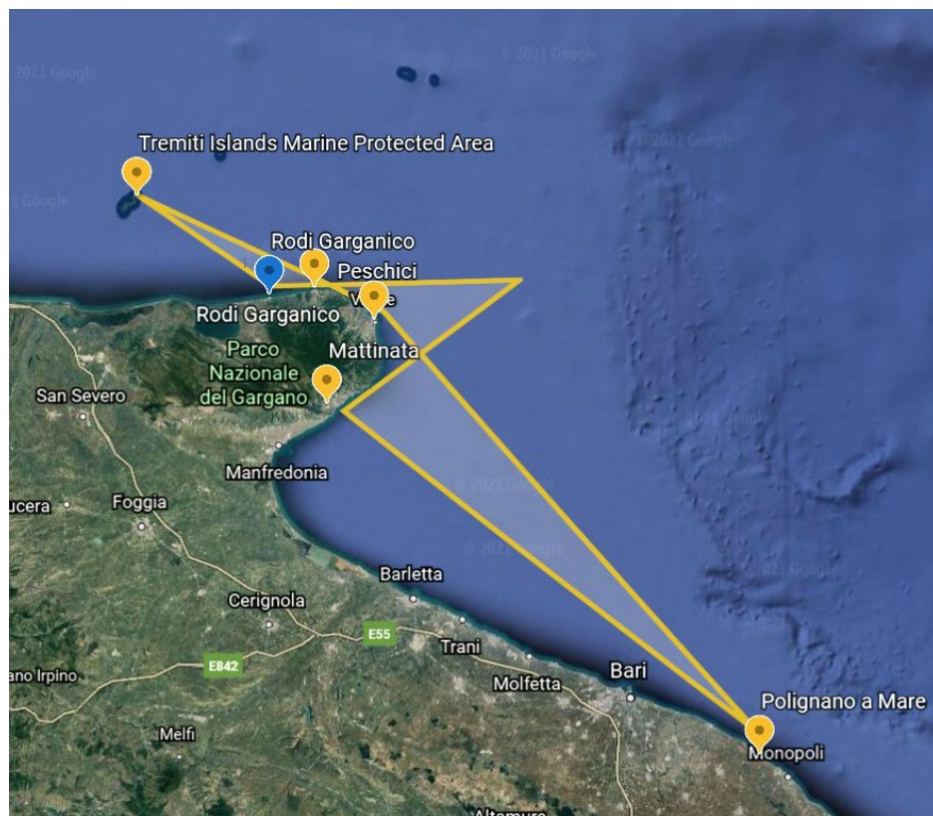

ITINERARIO per la CROAZIA - partenza Rodi Garganico

2 SETTIMANE: Rodi Garganico - Vis - Bisevo - Kvar - Palmizana - Scedro - Korčula - Mljet - Dubrovnik - Rodi Garganico (considerando la possibilità di rimanere più di un giorno in alcune isole) Itinerario di viaggio 2 settimane

ITINERARIO in ITALIA - partenza Rodi Garganico

1 SETTIMANA : Rodi Garganico - Isole Tremiti - Peschici - Vieste - Mattinata - Trani - Polignano a Mare. Itinerario viaggio 1 settimana

ITINERARIO per la CROAZIA - partenza Rodi Garganico

Imbarco sabato alle ore 18:00 - Sbarco sabato successivo alle ore 08:00

1 SETTIMANA: Rodi Garganico - Vis - Hvar - Šćedro - Korčula - Lastovo - Mljet - Rodi Garganico. Itinerario di viaggio 1 settimana