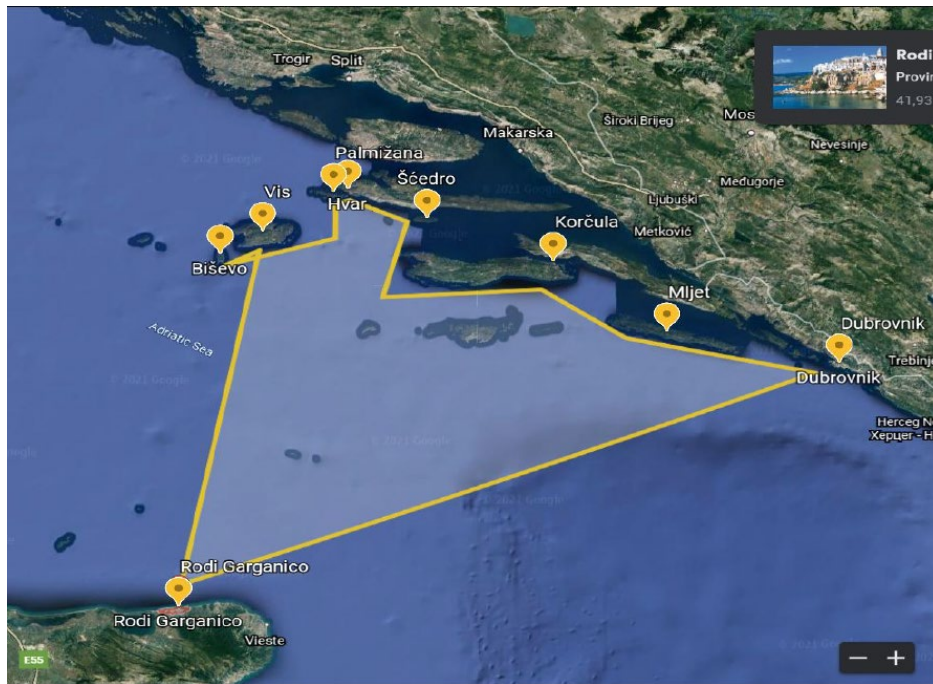

ITINERARIO per la CROAZIA - partenza Rodi Garganico

2 SETTIMANE: Rodi Garganico - Vis - Bisevo - Kvar - Palmizana - Scedro - Korčula - Mljet - Dubrovnik - Rodi Garganico (considerando la possibilità di rimanere più di un giorno in alcune isole) Itinerario di viaggio 2 settimane

ITINERARIO in ITALIA - partenza Rodi Garganico

1 SETTIMANA : Rodi Garganico - Isole Tremiti - Peschici - Vieste - Mattinata - Trani - Polignano a Mare. Itinerario viaggio 1 settimana

ITINERARIO per la CROAZIA - partenza Rodi Garganico

Imbarco sabato alle ore 18:00 - Sbarco sabato successivo alle ore 08:00

1 SETTIMANA: Rodi Garganico - Vis - Hvar - Šćedro - Korčula - Lastovo - Mljet - Rodi Garganico. Itinerario di viaggio 1 settimana